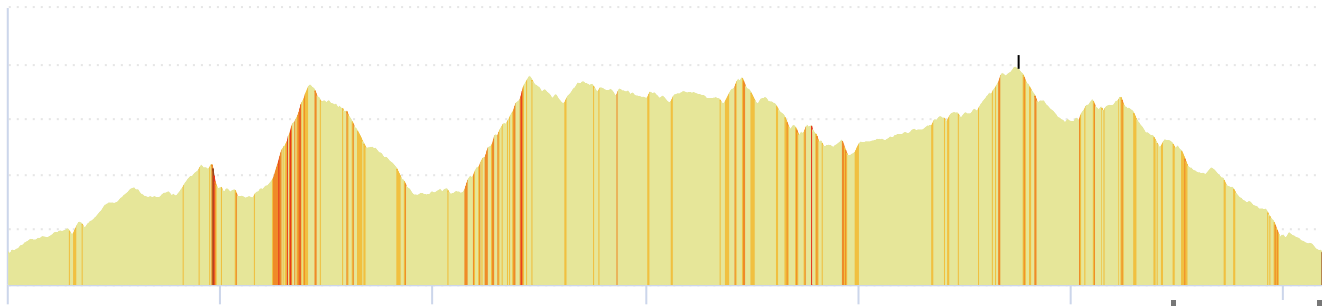

12482841 | Ciclismo - Strada | Turbi Tuscia completo

Tuscania -> Tuscania

101.268 km \uparrow 1319 m \downarrow 1309 m Δ 175 m \blacktriangle 611 m

12482817 | Ciclismo - Strada | Turbi Tuscia corto

Tuscania -> Tuscania

101.268 km \uparrow 1319 m \downarrow 1309 m \blacktriangle 175 m \blacktriangle 611 m

175m 611m 1319m 1309m

12482825 | Ciclismo - Strada | Turbi Tuscia medio

Tuscania -> Tuscania

123.493 km \uparrow 1565 m \downarrow 1564 m \bullet 173 m \blacktriangle 612 m

<5% <7% <10% <15% >15%

173m 612m 1565m 1564m

5 km

12482831 | Ciclismo - Strada | Turbi Tuscia lungo

Tuscania -> Tuscania

146.361 km 1799 m 1799 m 154 m 612 m

154m 612m 1799m 1799m

5 km