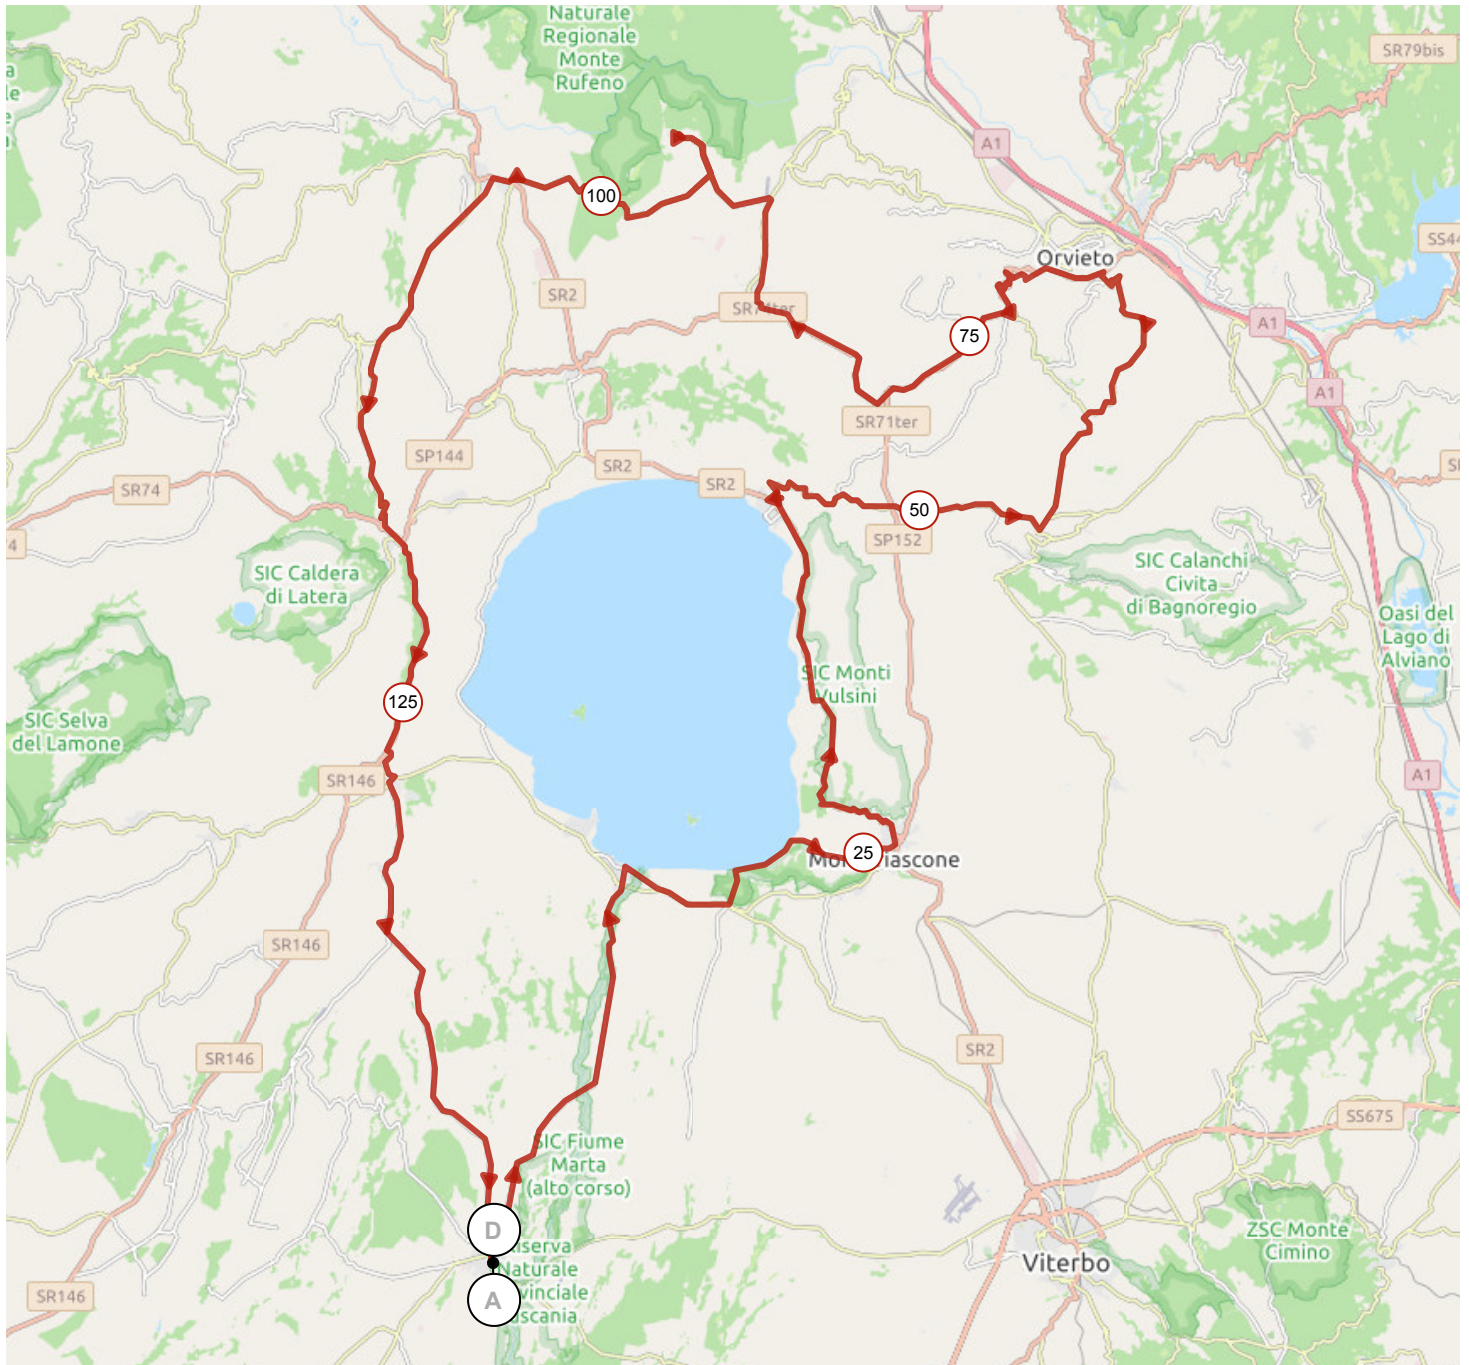

12482841 | Ciclismo - Strada | Turbi Tuscia completo

Tuscania -> Tuscania

101.268 km \uparrow 1319 m \downarrow 1309 m Δ 175 m \blacktriangle 611 m

12482817 | Ciclismo - Strada | Turbi Tuscia corto

Tuscania -> Tuscania

101.268 km \uparrow 1319 m \downarrow 1309 m \blacktriangle 175 m \blacktriangle 611 m

175m 611m 1319m 1309m

12482825 | Ciclismo - Strada | Turbi Tuscia medio

Tuscania -> Tuscania

123.493 km \uparrow 1565 m \downarrow 1564 m \bullet 173 m \blacktriangle 612 m

<5% <7% <10% <15% >15%

173m 612m 1565m 1564m

5 km

12482831 | Ciclismo - Strada | Turbi Tuscia lungo

Tuscania -> Tuscania

146.361 km 1799 m 1799 m 154 m 612 m

154m 612m 1799m 1799m

5 km