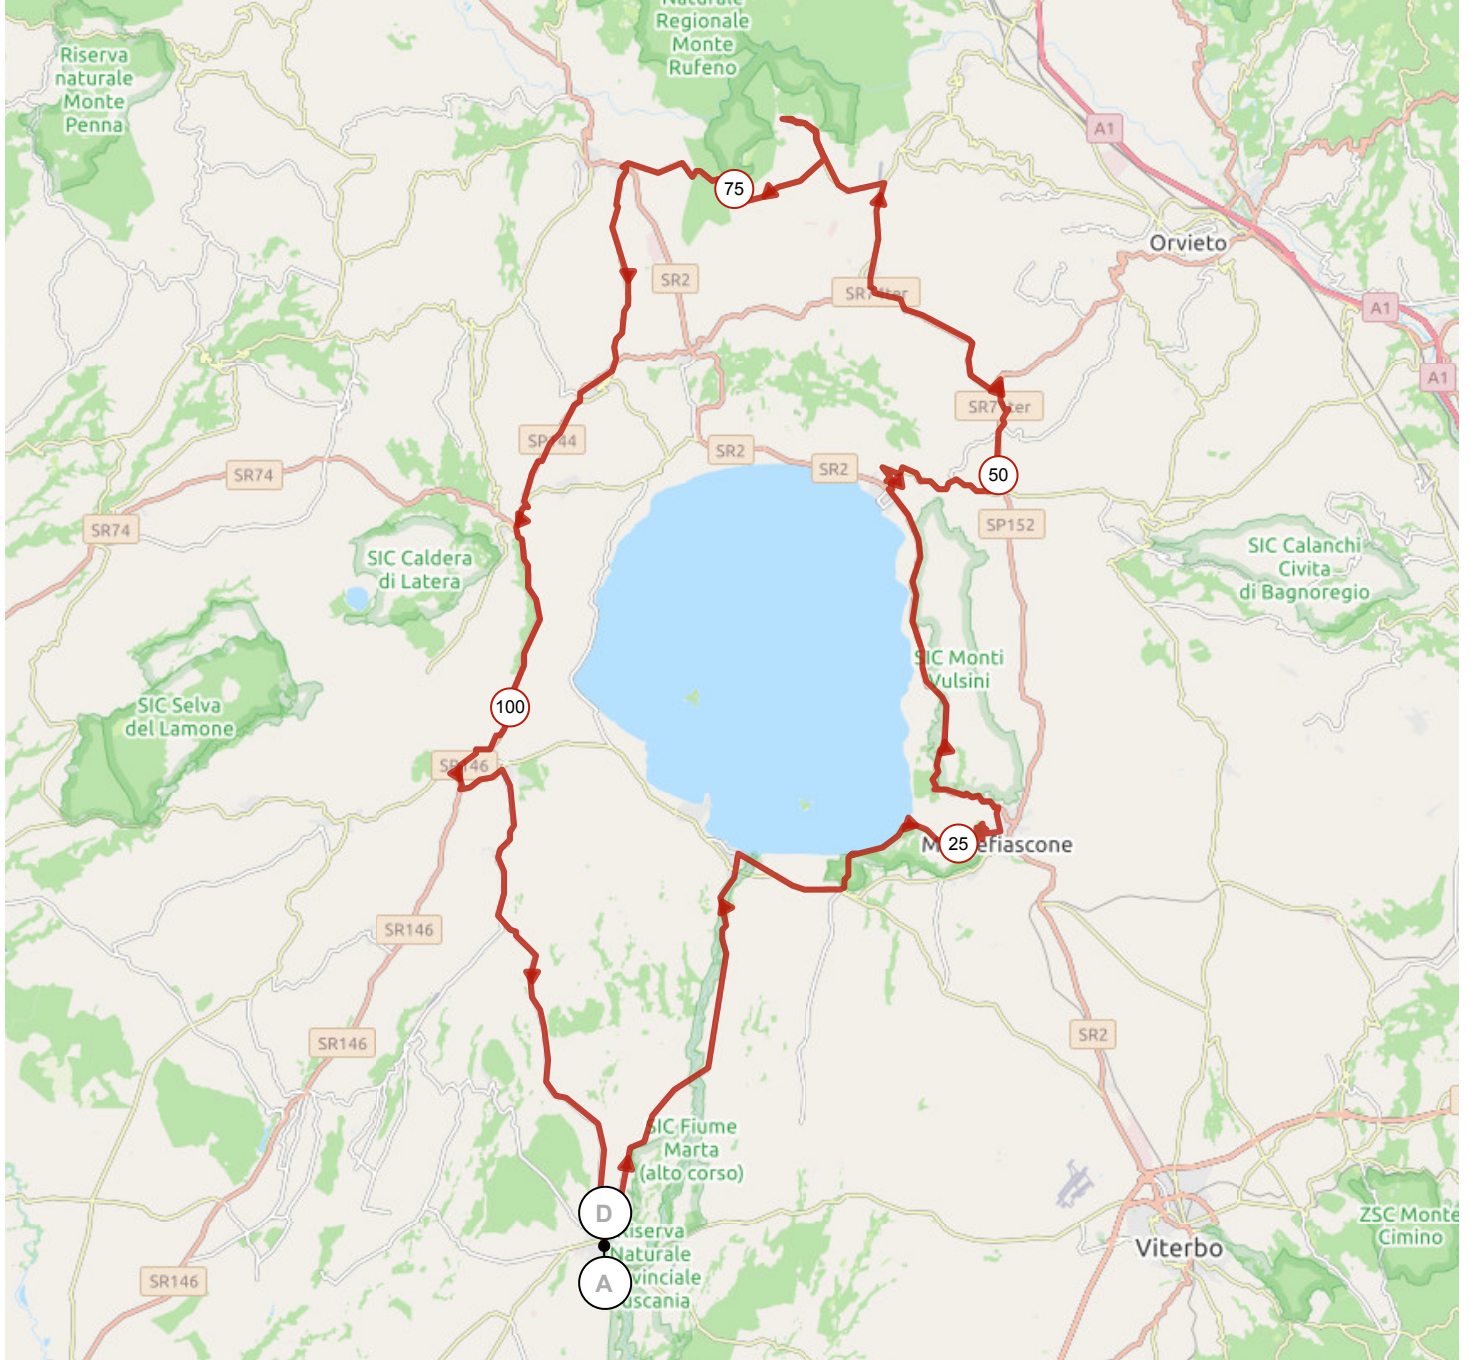

12482841 | Ciclismo - Strada | Turbi Tuscia completo

Tuscania -> Tuscania

101.268 km \uparrow 1319 m \downarrow 1309 m Δ 175 m \blacktriangle 611 m

12482817 | Ciclismo - Strada | Turbi Tuscia corto

Tuscania -> Tuscania

101.268 km \uparrow 1319 m \downarrow 1309 m \blacktriangle 175 m \blacktriangle 611 m

175m 611m 1319m 1309m

12482825 | Ciclismo - Strada | Turbi Tuscia medio

Tuscania -> Tuscania

123.493 km \uparrow 1565 m \downarrow 1564 m \bullet 173 m \blacktriangle 612 m

<5% <7% <10% <15% >15%

173m 612m 1565m 1564m

5 km

12482831 | Ciclismo - Strada | Turbi Tuscia lungo

Tuscania -> Tuscania

146.361 km 1799 m 1799 m 154 m 612 m

154m 612m 1799m 1799m

5 km