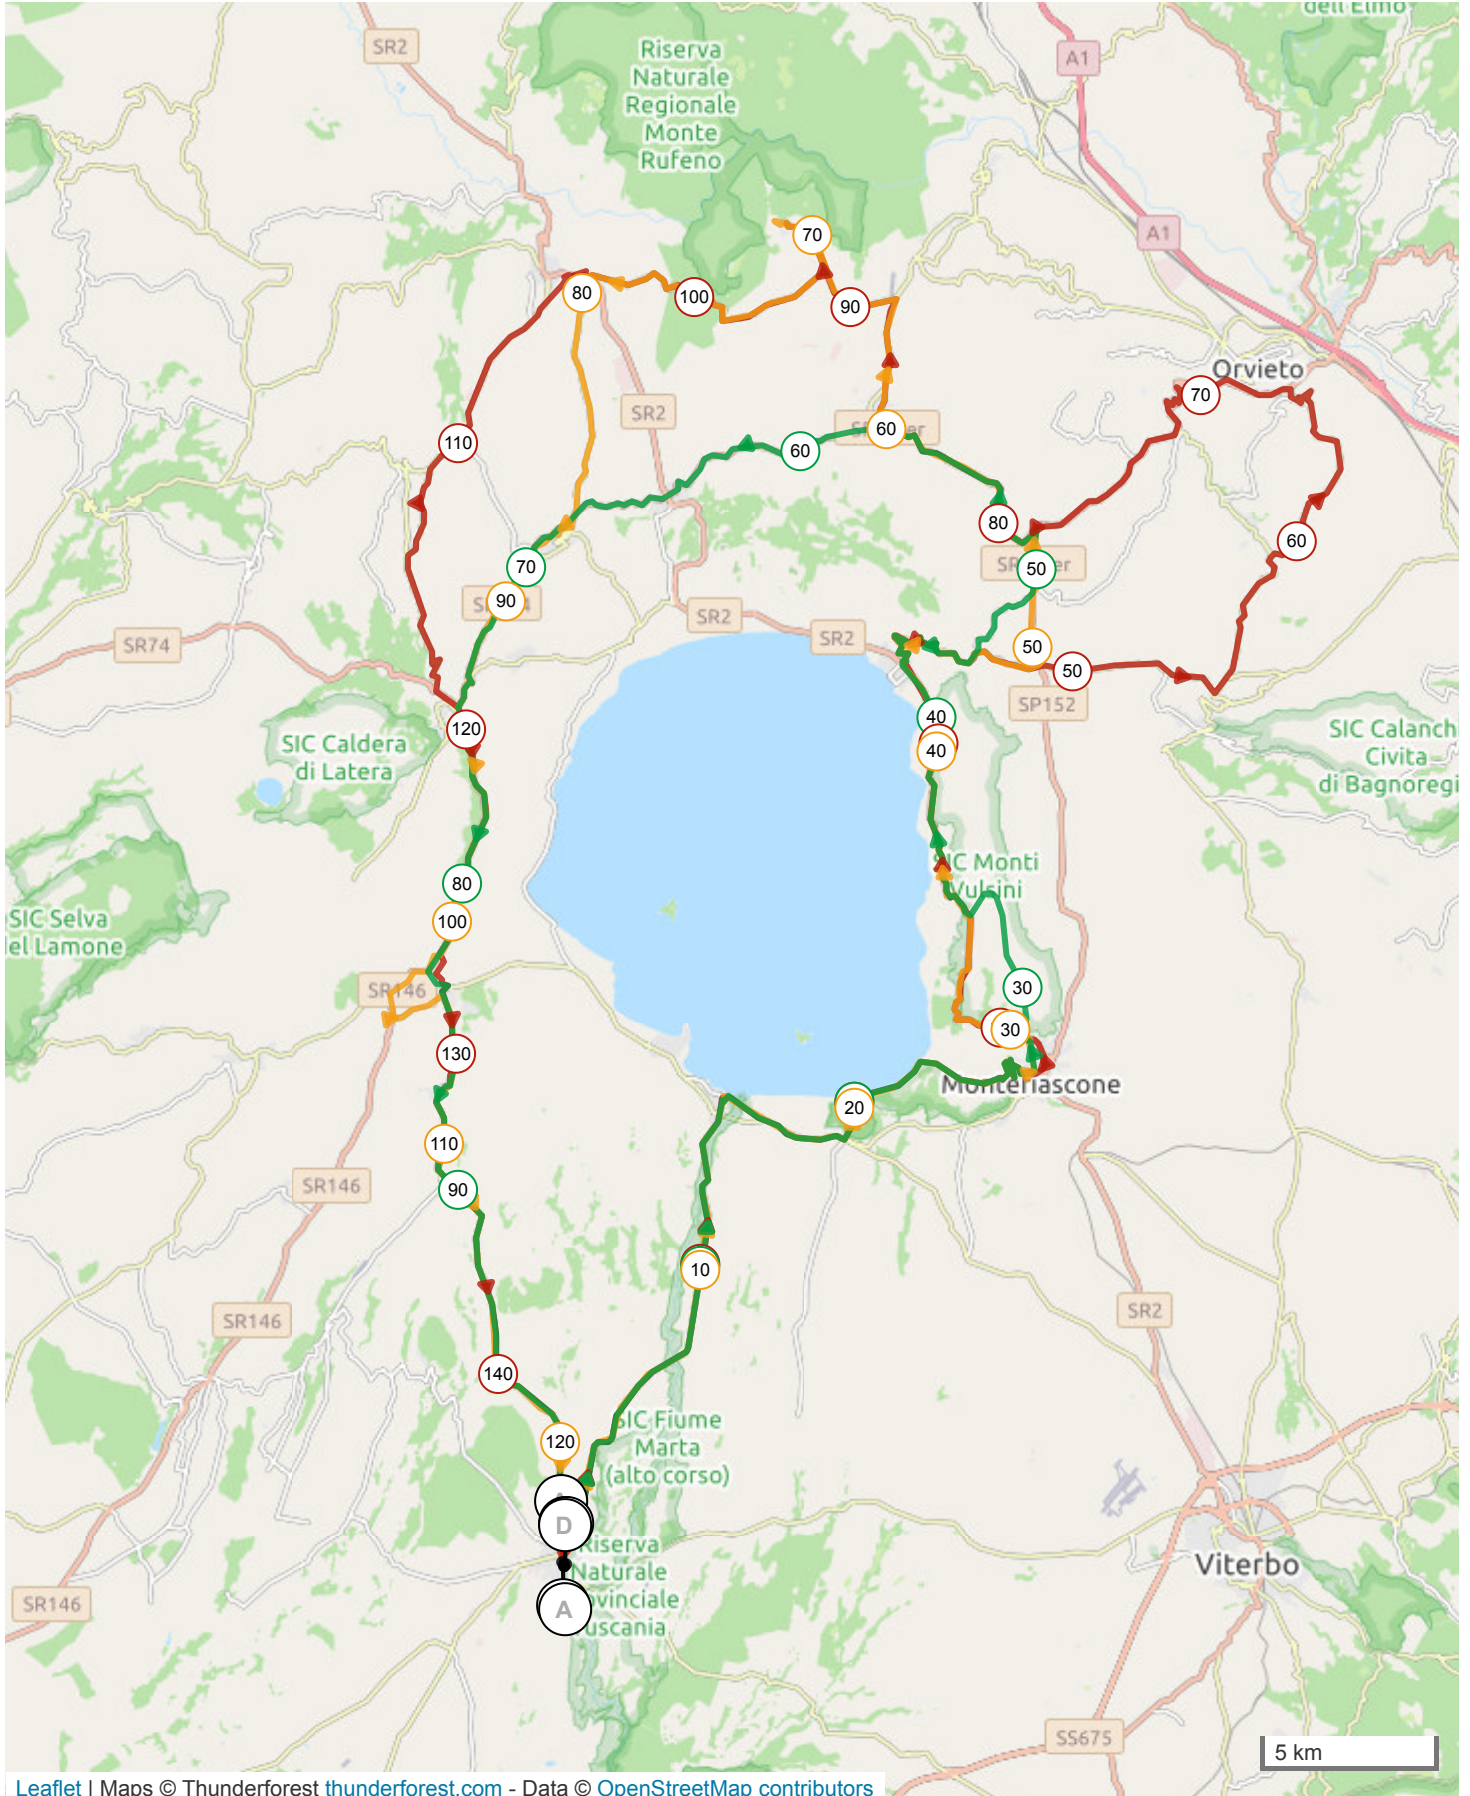

12482841 | Ciclismo - Strada | Turbi Tuscia completo

Tuscania -> Tuscania

101.268 km \uparrow 1319 m \downarrow 1309 m Δ 175 m \blacktriangle 611 m

12482817 | Ciclismo - Strada | Turbi Tuscia corto

Tuscania -> Tuscania

101.268 km \uparrow 1319 m \downarrow 1309 m \blacktriangle 175 m \blacktriangle 611 m

175m 611m 1319m 1309m

12482825 | Ciclismo - Strada | Turbi Tuscia medio

Tuscania -> Tuscania

123.493 km \uparrow 1565 m \downarrow 1564 m \bullet 173 m \blacktriangle 612 m

<5% <7% <10% <15% >15%

173m 612m 1565m 1564m

5 km

12482831 | Ciclismo - Strada | Turbi Tuscia lungo

Tuscania -> Tuscania

146.361 km 1799 m 1799 m 154 m 612 m

154m 612m 1799m 1799m

5 km