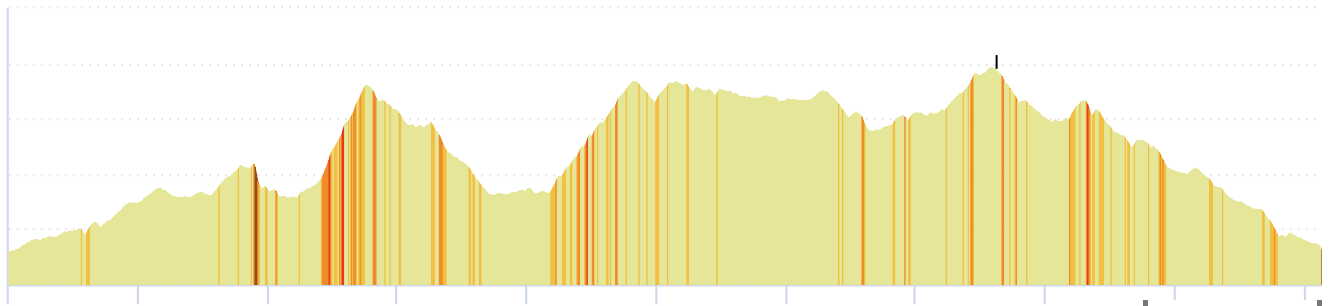

12482841 | Ciclismo - Strada | Turbi Tuscia completo

Tuscania -> Tuscania

101.268 km \uparrow 1319 m \downarrow 1309 m Δ 175 m \blacktriangle 611 m

12482817 | Ciclismo - Strada | Turbi Tuscia corto

Tuscania -> Tuscania

101.268 km \uparrow 1319 m \downarrow 1309 m \blacktriangle 175 m \blacktriangle 611 m

175m 611m 1319m 1309m

12482825 | Ciclismo - Strada | Turbi Tuscia medio

Tuscania -> Tuscania

123.493 km \uparrow 1565 m \downarrow 1564 m \bullet 173 m \blacktriangle 612 m

<5% <7% <10% <15% >15%

173m 612m 1565m 1564m

5 km

12482831 | Ciclismo - Strada | Turbi Tuscia lungo

Tuscania -> Tuscania

146.361 km 1799 m 1799 m 154 m 612 m

154m 612m 1799m 1799m

5 km