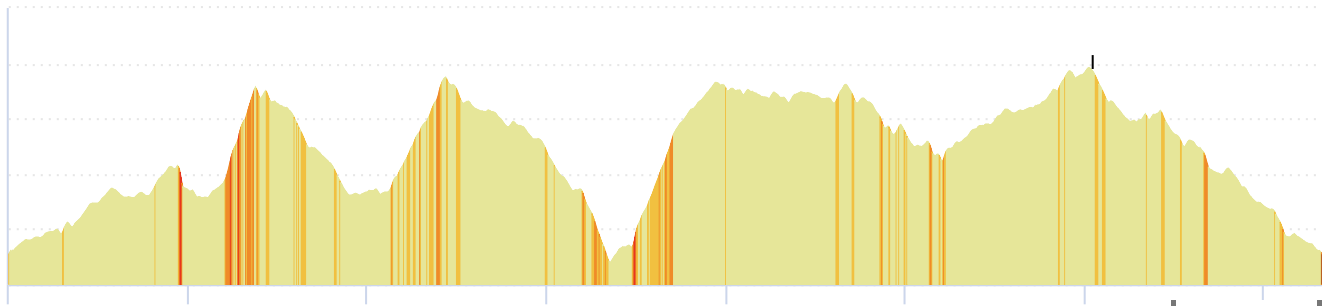

12482841 | Ciclismo - Strada | Turbi Tuscia completo

Tuscania -> Tuscania

101.268 km \uparrow 1319 m \downarrow 1309 m Δ 175 m \blacktriangle 611 m

12482817 | Ciclismo - Strada | Turbi Tuscia corto

Tuscania -> Tuscania

101.268 km \uparrow 1319 m \downarrow 1309 m \blacktriangle 175 m \blacktriangle 611 m

175m 611m 1319m 1309m

12482825 | Ciclismo - Strada | Turbi Tuscia medio

Tuscania -> Tuscania

123.493 km \uparrow 1565 m \downarrow 1564 m \bullet 173 m \blacktriangle 612 m

<5% <7% <10% <15% >15%

173m 612m 1565m 1564m

5 km

12482831 | Ciclismo - Strada | Turbi Tuscia lungo

Tuscania -> Tuscania

146.361 km 1799 m 1799 m 154 m 612 m

154m 612m 1799m 1799m

5 km